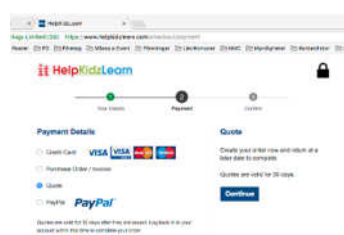

Site licens

När ni väljer **Site**, kräver det att du skapar ett konto eller loggar in med ett befintligt konto.

Det går att aktivera en demo inom 30 dagar när ni har skapat ett användarkonto, välj Quote.