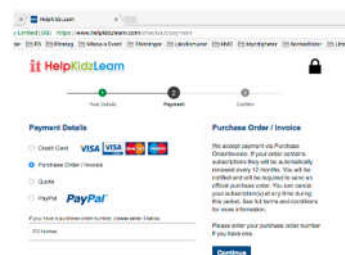

Väljer ni **”Purchase Order / Invoice”** så kommer vi på Frolunda Data att skicka en faktura på de antalet Site licenser ni har valt att aktivera.