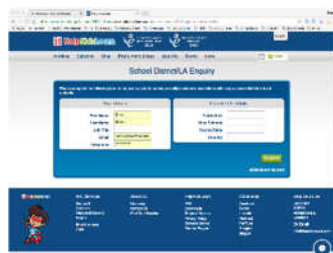

Väljer ni **”Purchase Order / Invoice”** så kommer vi på Frolunda Data att skicka en faktura på de antalet Site licenser ni har valt att aktivera.