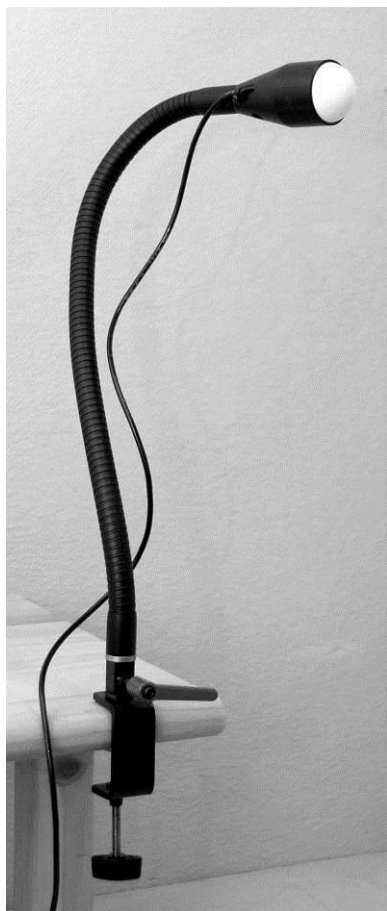

le arm Su er lam i er
ka elk ak m erad i

Kindkontakt med svanhals

Flexarm med kontakt på skruvklämma, lös kabel, kontakt monterad i 0°

Flexarm med kontakt på Superclamp med kabel, kontakt monterad i 70°

Kindkontakt med svanhals finns i följande modeller:

- Svanhals 300 mm och Super Clamp
- Svanhals 400 mm och Super Clamp
- Svanhals 500 mm och Super Clamp
- Svanhals 600 mm och Super Clamp
- Svanhals 300 mm och rörfäste (skruvklämma)
- Svanhals 400 mm och rörfäste (skruvklämma)
- Svanhals 500 mm och rörfäste (skruvklämma)
- Svanhals 600 mm och rörfäste (skruvklämma)