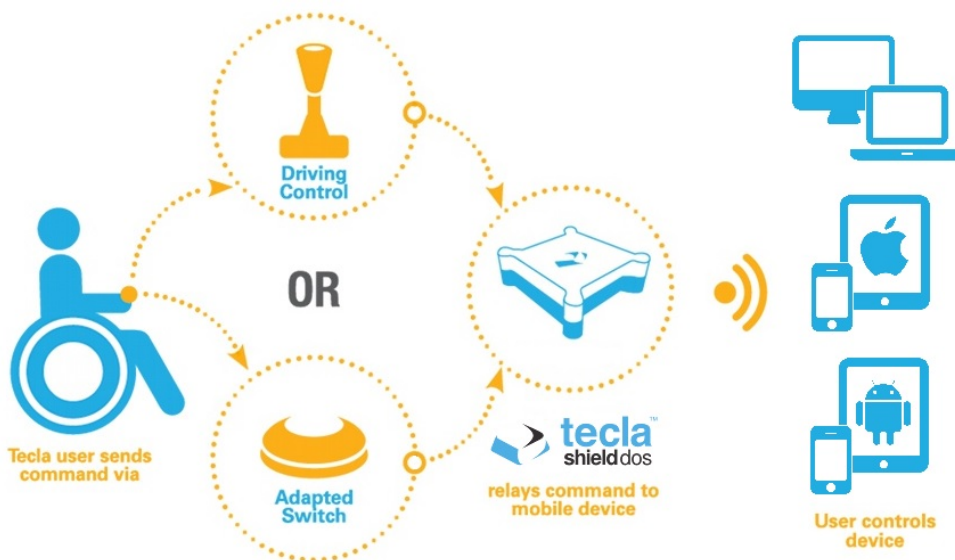

FRÖLUNDA DATA AB
Gruvgatan 8
421 30 V. FRÖLUNDA
Tel: 031 - 769 55 60
Fax: 031 - 29 54 30
E-post: info@frolundadata.se
Web: www.frolundadata.se